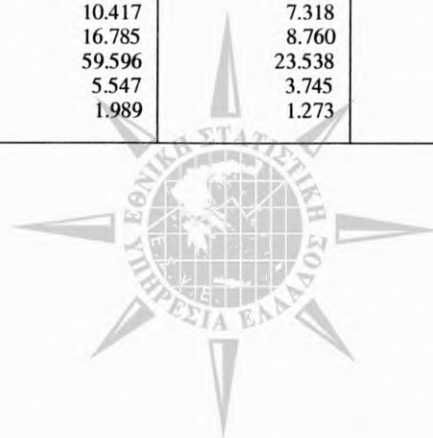

Πίνακας 4. Νόμιμος πληθυσμός της Ελλάδος κατά εκλογική περιφέρεια

(1) Απογράφηκαν σε δήμο (ή κοινότητα) του οποίου είναι δημότες.

(2) Απογράφηκαν σε δήμο (ή κοινότητα) του οποίου δεν είναι δημότες.